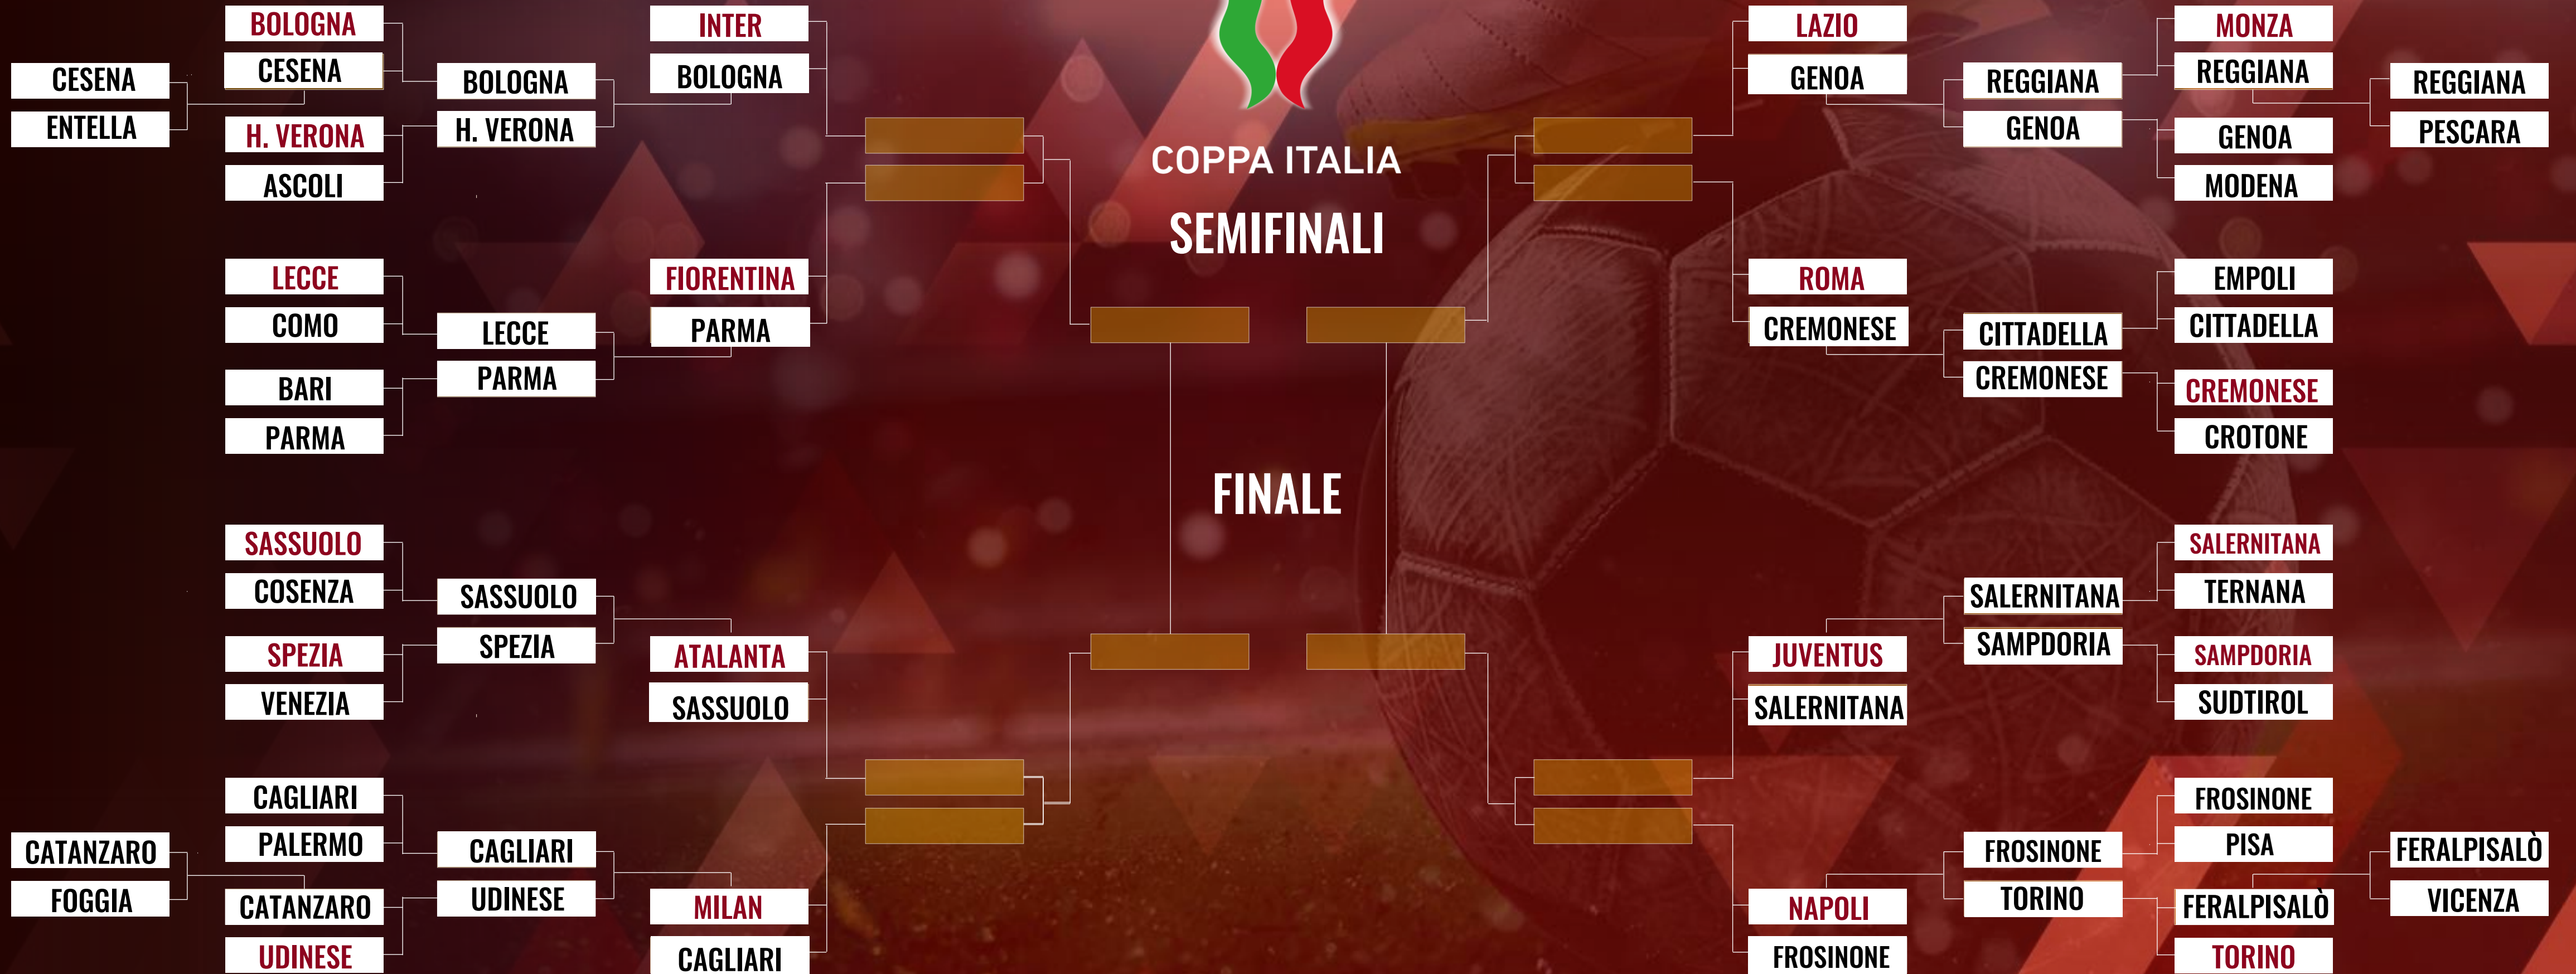

QUARTI FINALE

OTTAVI FINALE

SEDICESIMI

TRENTADUESIMI

TURNO PRELIMINARE

COPPA ITALIA

CALENDARIO GENNAIO 2024

QUARTI DI FINALE - GENNAIO

9 Gennaio	5	h 21.00	Quarti di finale
10 Gennaio	1	h 18.00	Quarti di finale
10 Gennaio	5	h 21.00	Quarti di finale
11 Gennaio	5	h 21.00	Quarti di finale

Date e orari di programmazione ancora provvisori in attesa di una conferma ufficiale da parte della Lega Calcio