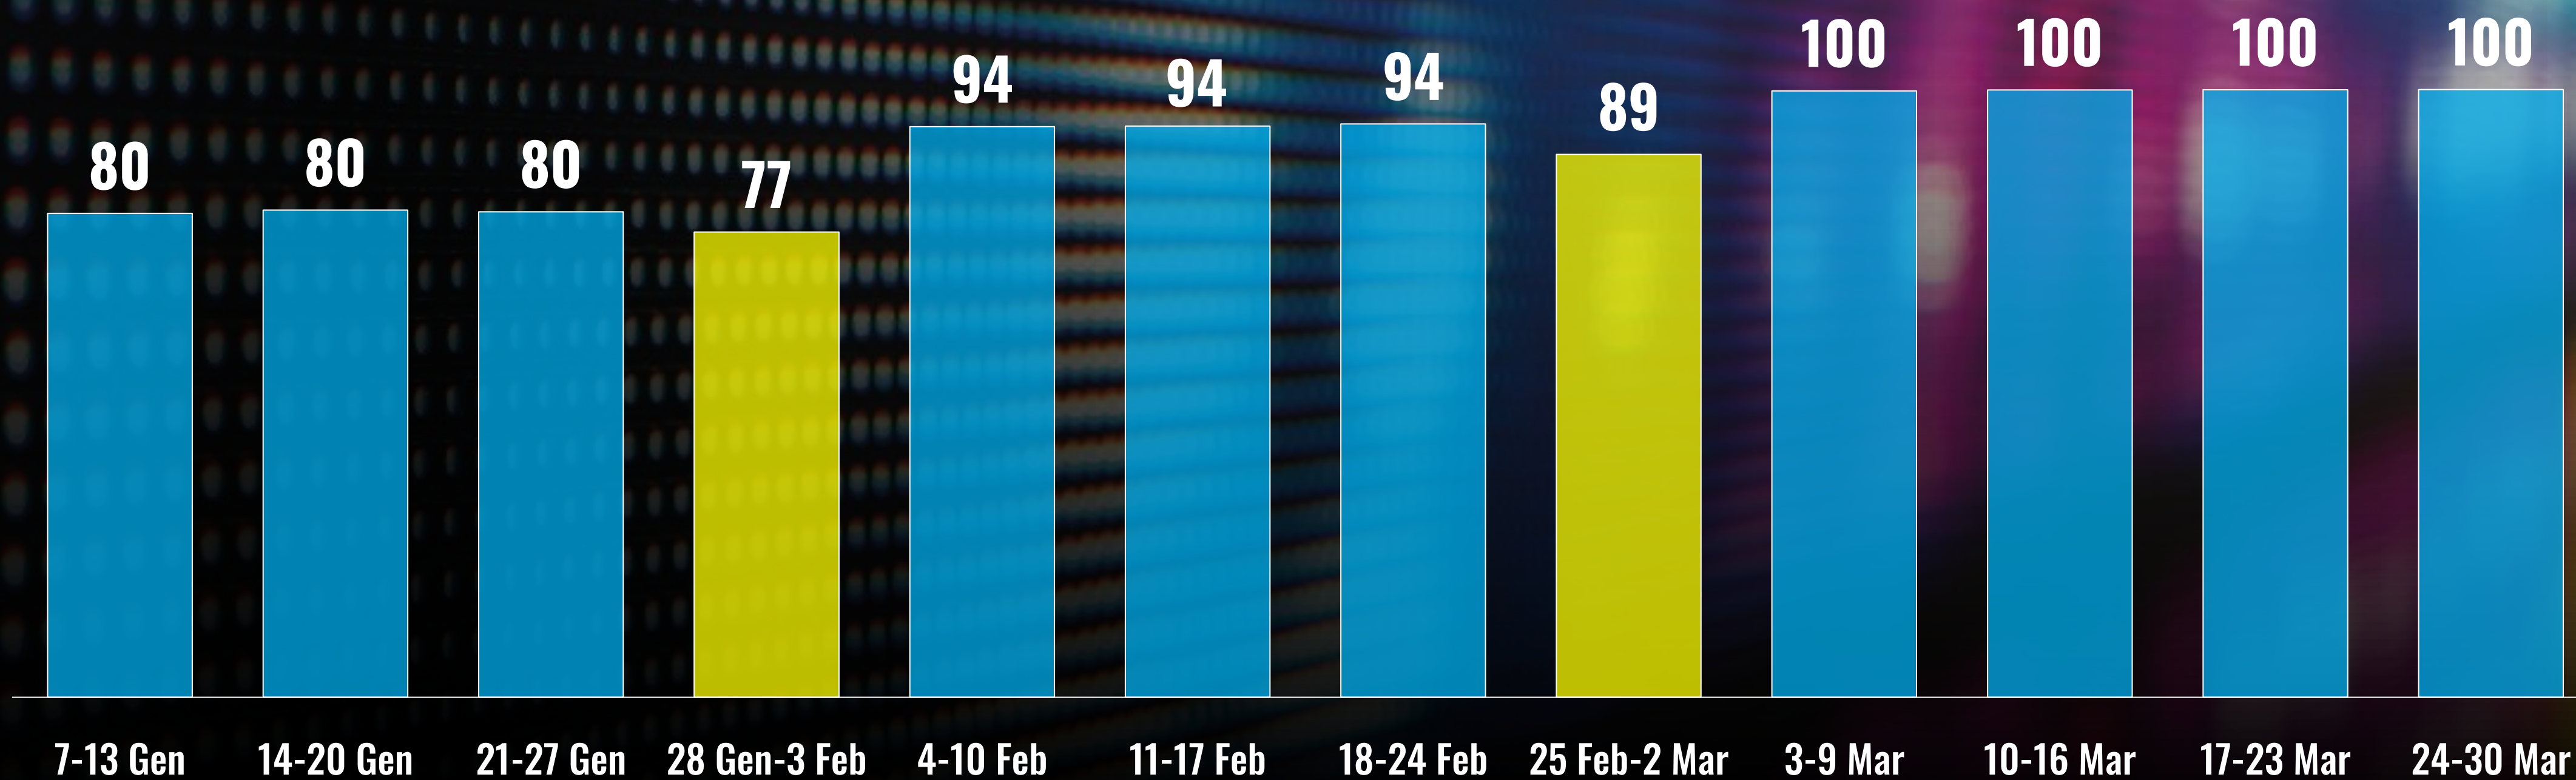

PRIMAVERA 2023 - FREE TV FASE FINALE, MARTEDI

PRIMAVERA 2023 - *DATI COMPRENSIVI DELL'ASCOLTO IN STREAMING

GENNAIO MARZO 2024

POLITICA COMMERCIALE

7 GENNAIO – 30 MARZO

TV
FREE

PRIMAVERA 2024 – LISTINI E PROMOZIONI

PRIMAVERA 2024

LISTINI E PROMOZIONI

	7-13 Gen	14-20 Gen	21-27 Gen	28 Gen – 3 Feb	4-10 Feb	11-17 Feb	18-24 Feb	25 Feb – 2 Mar	3-9 Mar	10-16 Mar	17-23 Mar	24-30 Mar
2024				5%				5%				
	8-14 Gen	15-21 Gen	22-28 Gen	29 Gen-4 Feb	5-11 Feb	12-18 Feb	19-25 Feb	26 Feb-4 Mar	5-11 Mar	12-18 Mar	19-25 Mar	26 Mar-1 Apr
2023				5%				5%				

Listino **Gennaio**

Listino **Febbraio**

Listino **Marzo**

Listino **Aprile**

AUTUNNO 2023

ANDAMENTO COSTO GRP PER SETTIMANA

INDEX CPG MARZO = 100

ADULTI 15-64 ANNI

PRIMAVERA 2024
VARIAZIONI PREZZO E CPG

DIFF. CPG ADULTI 15-64

- 0,6% vs reale 2023

DIFF. MONETARIO

+ 2,8% vs 2023