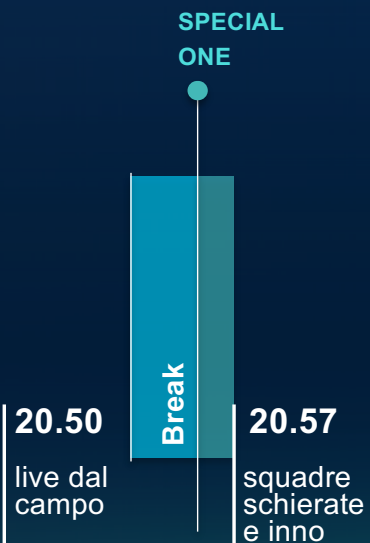

OFFERTA COMMERCIALE

Modulo complessivo da 18 Spot

I break **KICK-OFF**, **TIME OUT** e **MATCH** sono acquistabili nelle posizioni: **Prima, Seconda, Penultima, Ultima e rotazione**

KICK-OFF