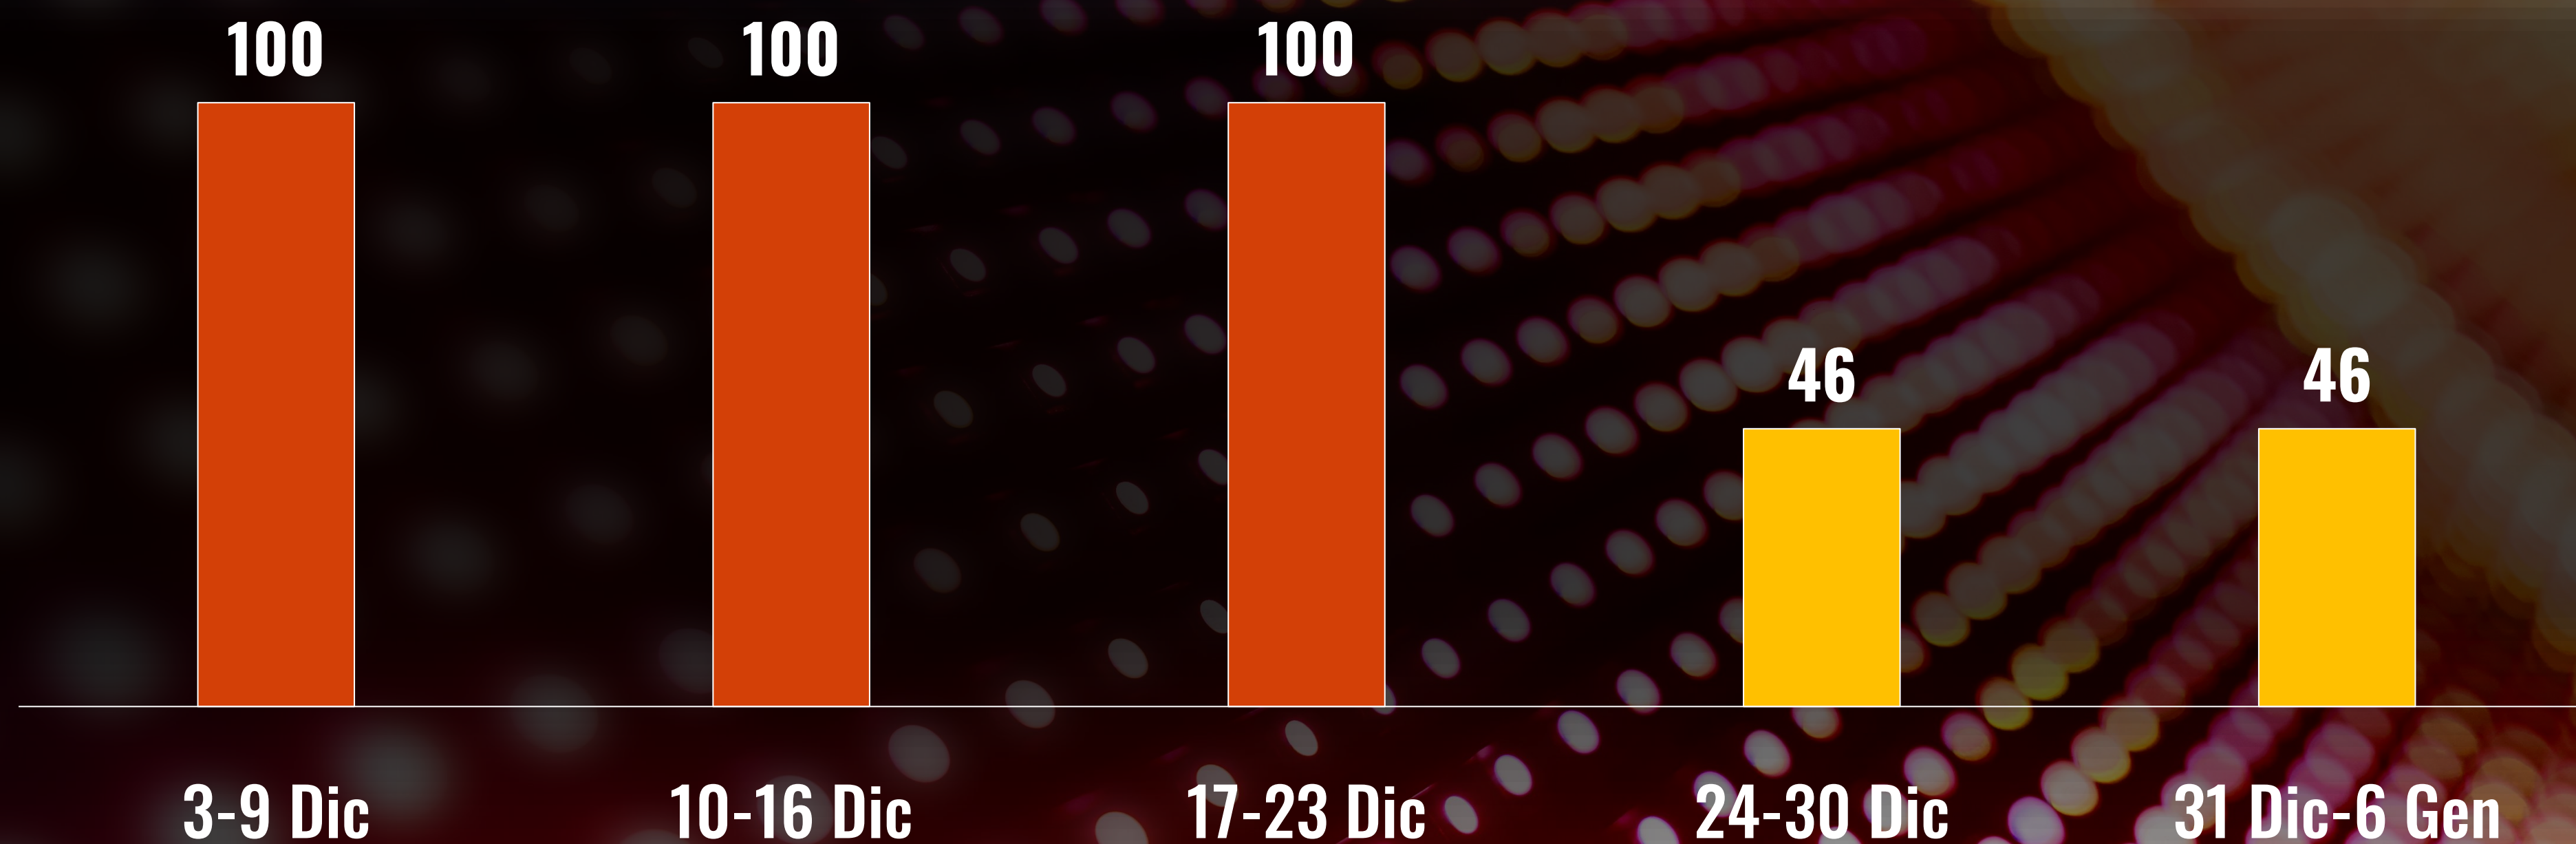

# DICEMBRE - STRENNE 2023/2024

### 2 LISTINI E 2 PERIODI DI STIMA

3 - 23 Dicembre

Dicembre

24 Dicembre - 6 Gennaio

Strenne

### SCONTO STAGIONALE

24 Dicembre - 6 Gennaio

25%

DICEMBRE - STRENNE 2023/2024