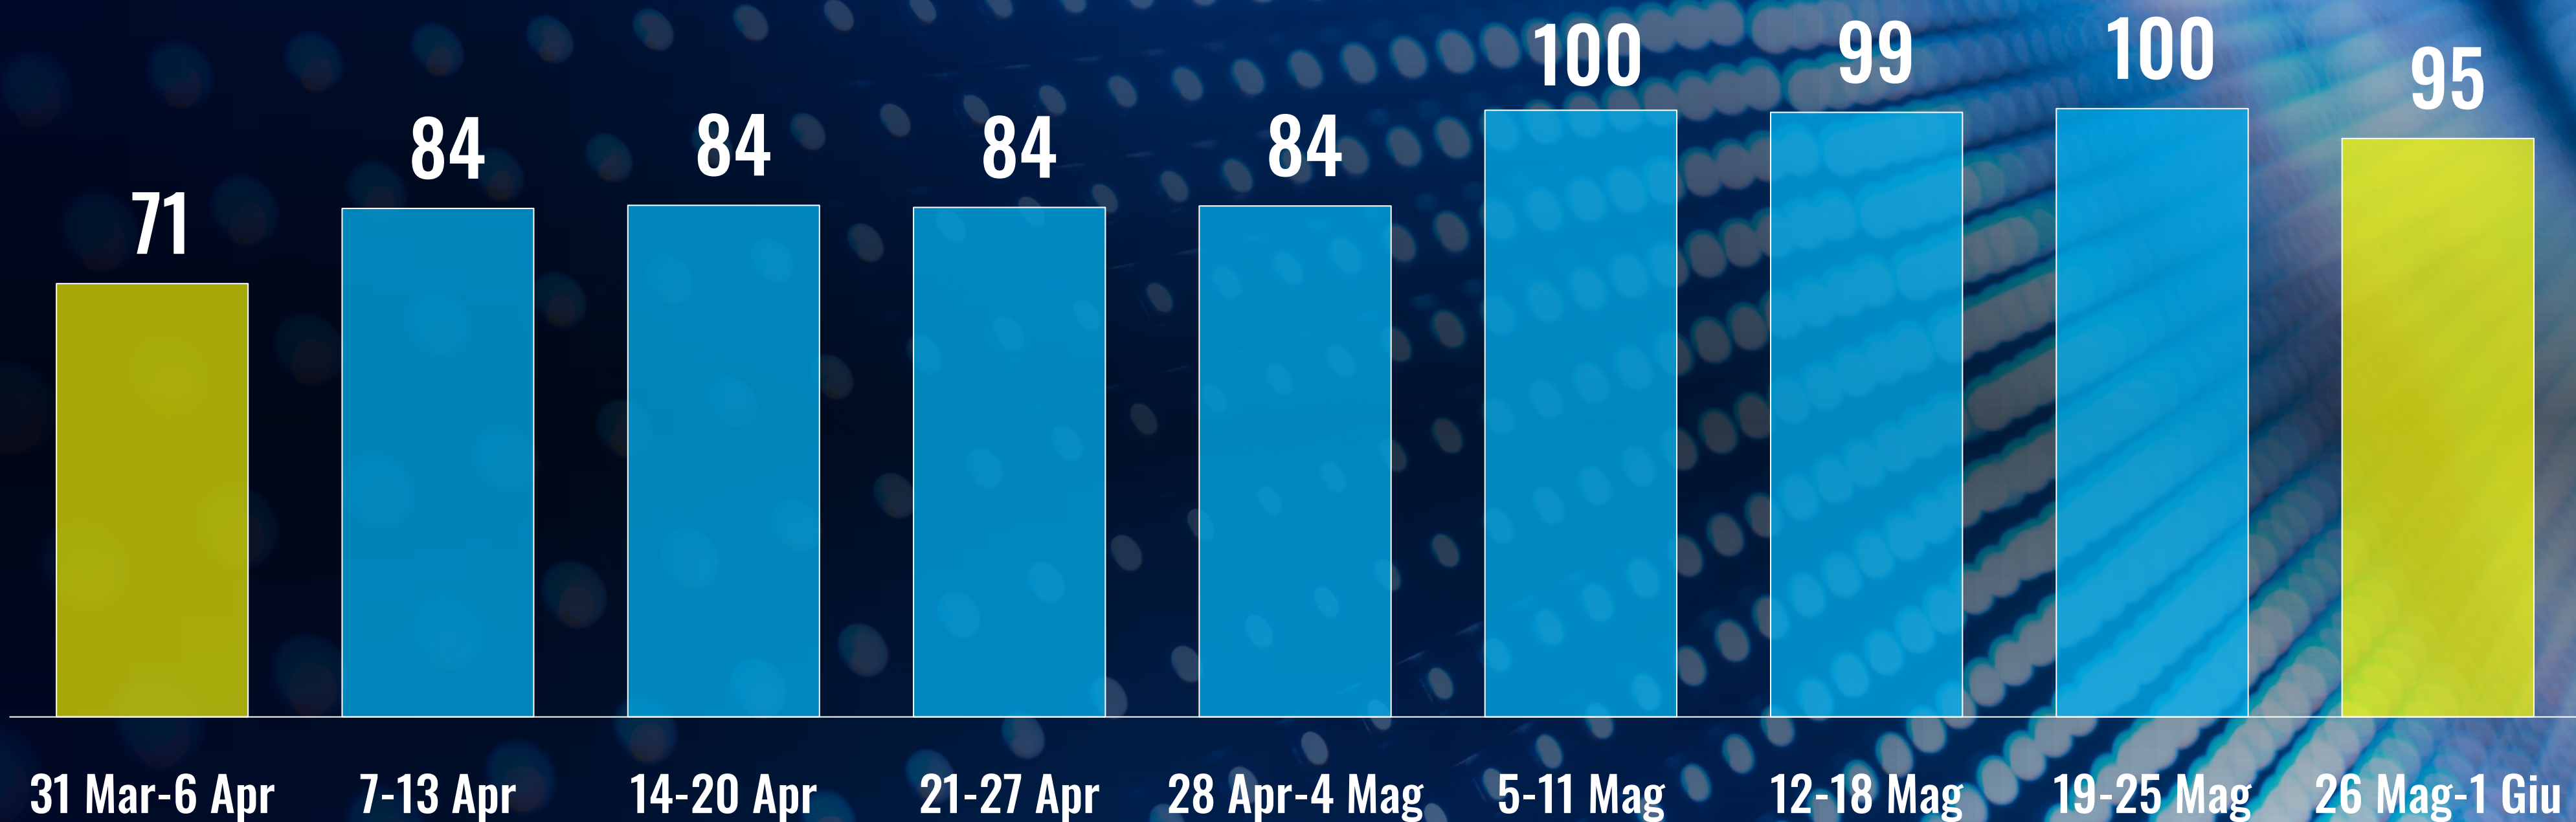

APRILE-MAGGIO 2024 ANDAMENTO COSTO GRP PER SETTIMANA

INDEX CPG MAGGIO = 100
ADULTI 15-64 ANNI