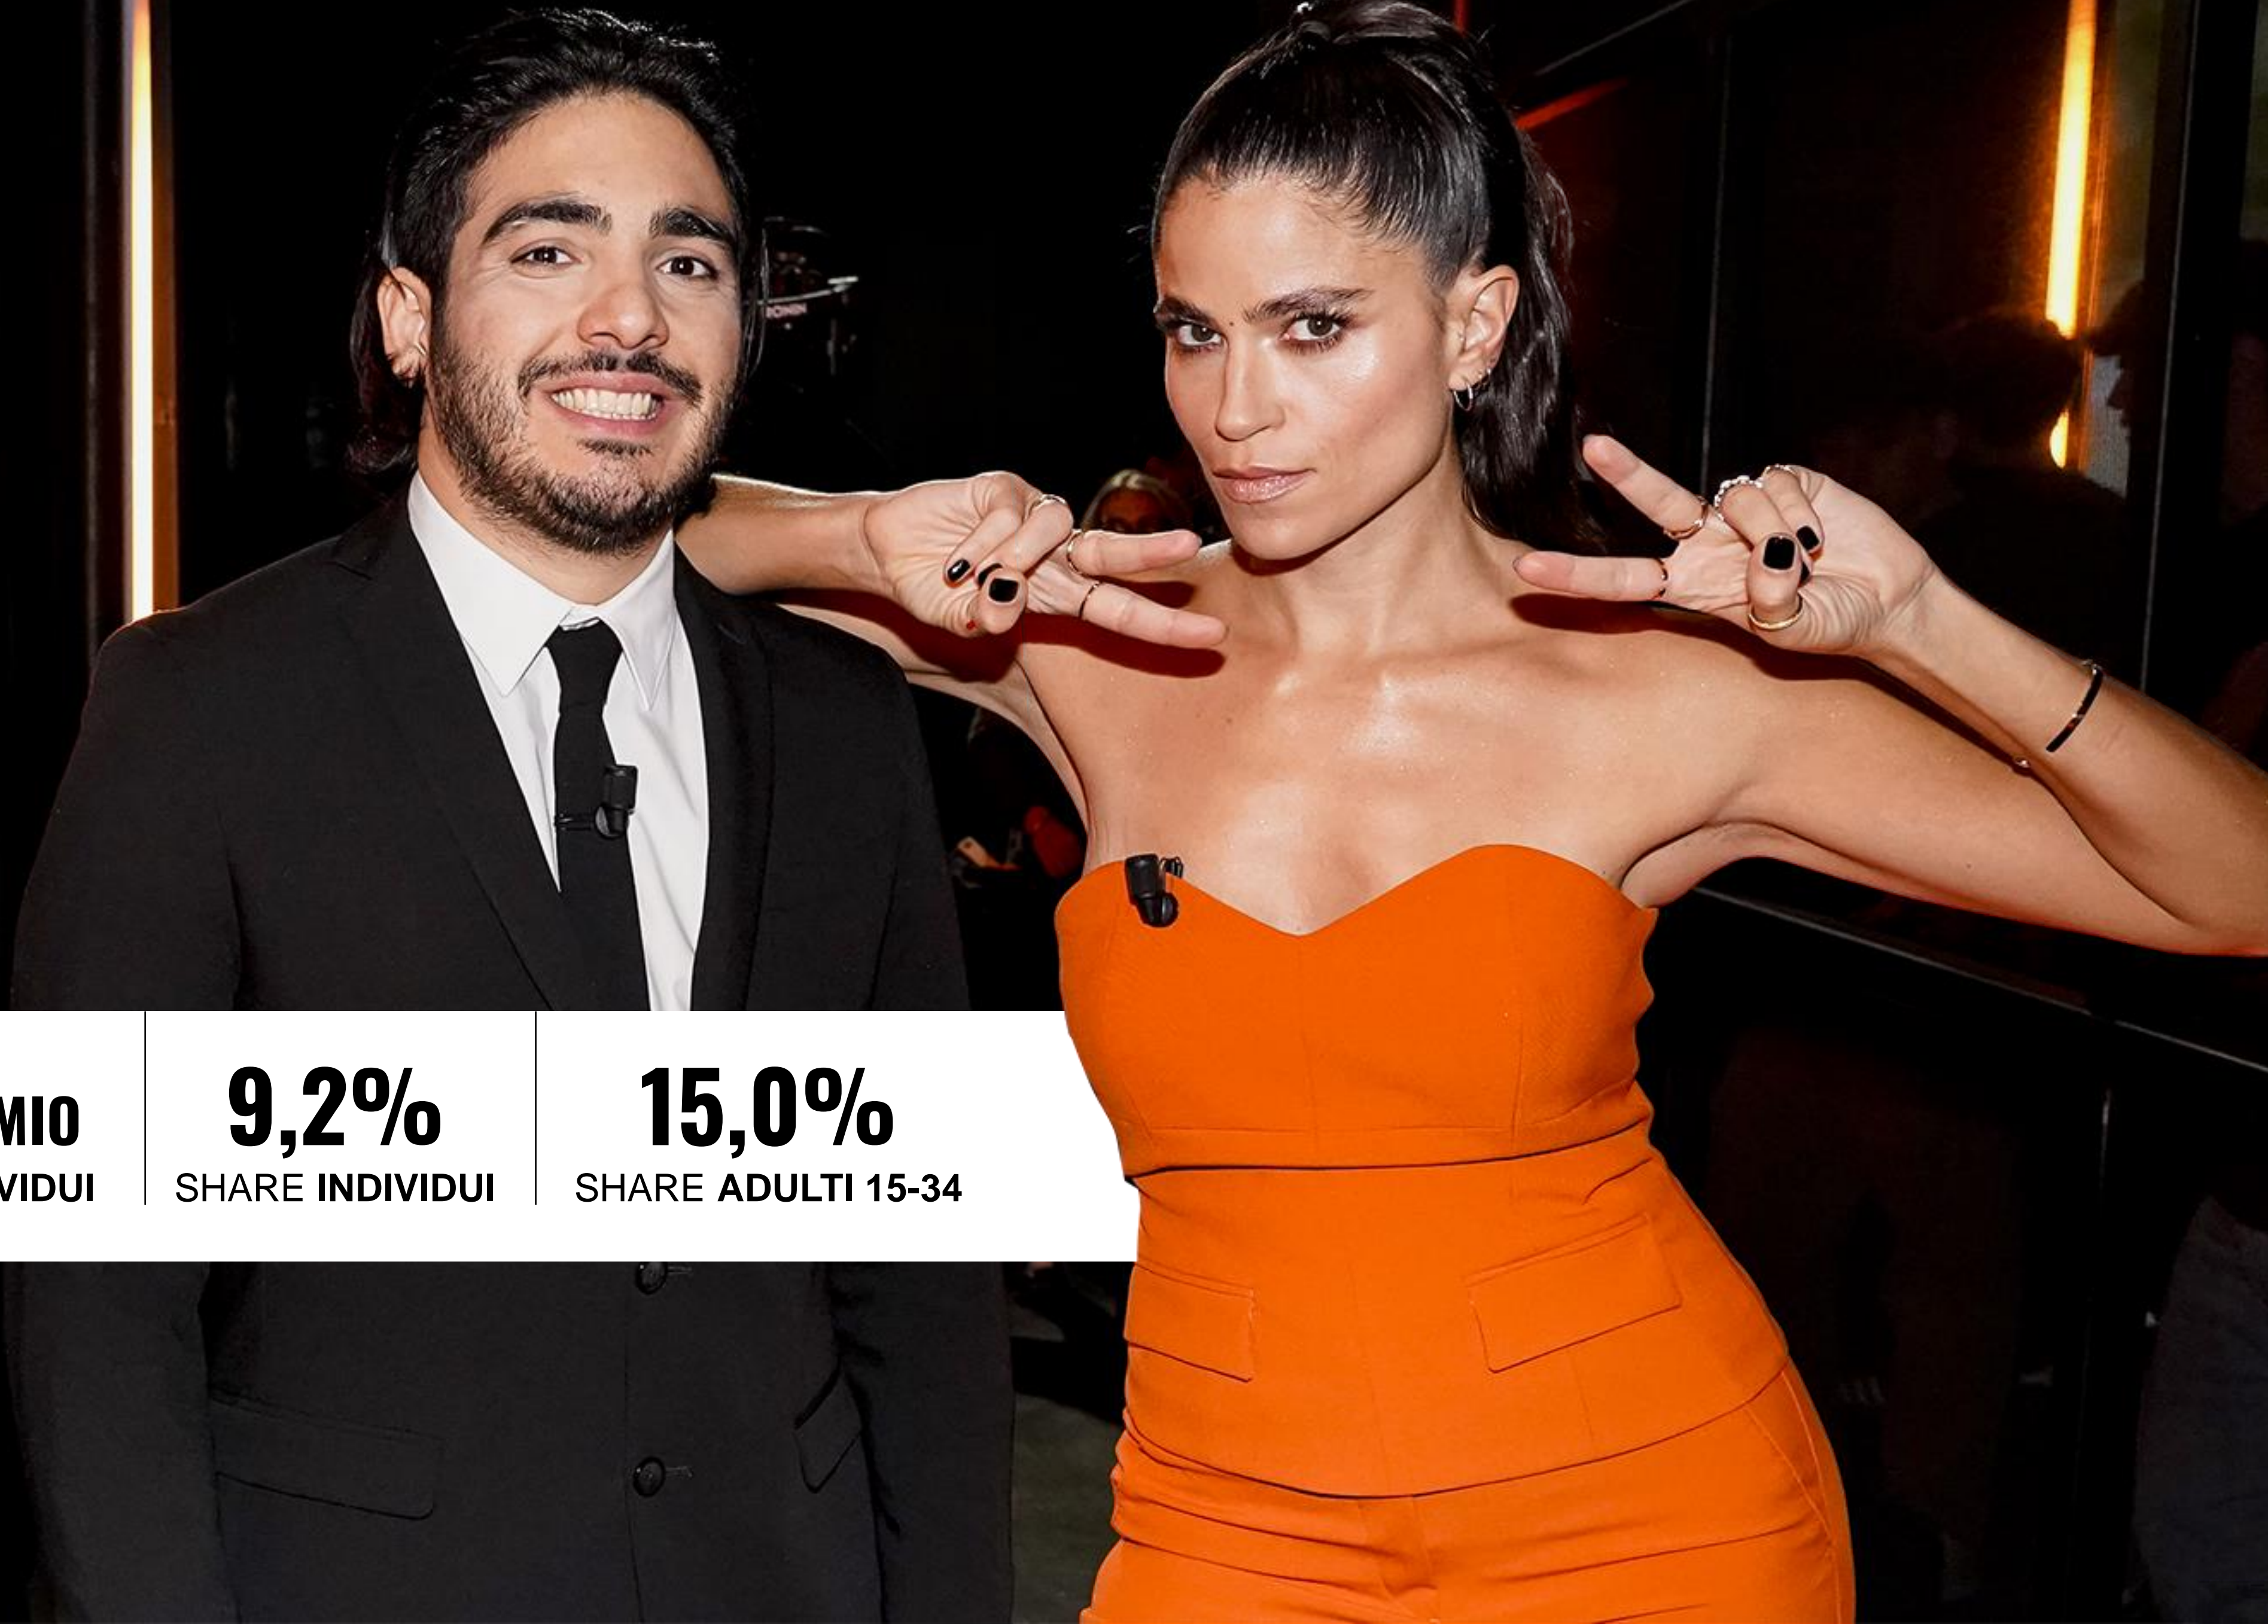

PRIMAVERA 2024

1,4 MIO

AMR INDIVIDUI

9,2%

SHARE INDIVIDUI

15,0%

SHARE ADULTI 15-34