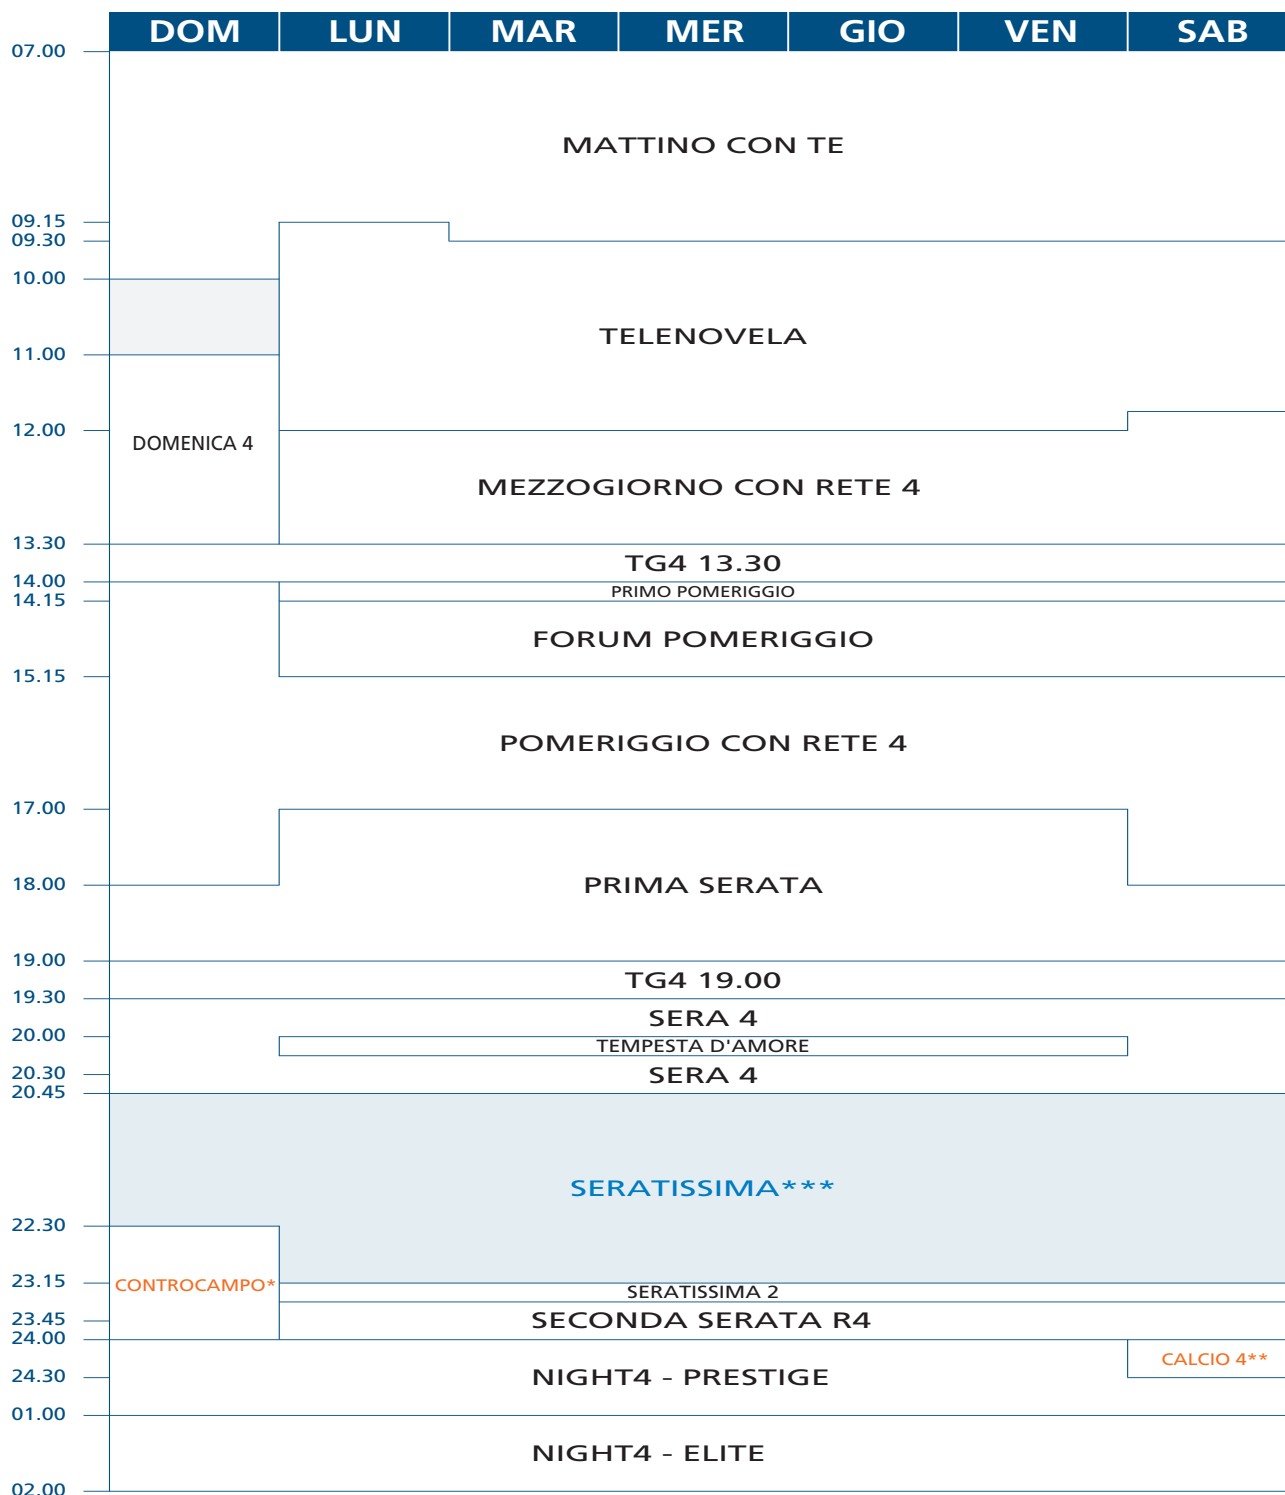

PALINSESTO PUBBLICITARIO

* Domenica 27/12 e 3/1 Controcampo sostituito da Seratissima 2 e Seconda serata, Calcio 4 sostituito da Night 4-Prestige.

Mercoledì 6/1 Seratissima 2 e Seconda serata sostituite da Controcampo, Night 4-Prestige da Calcio 4

** Sabato 26/12 e 2/1 Calcio 4 sostituito da Night 4-Prestige

*** Il 24,31/12 e 6/1 Seratissima sostituita da Seratissima Strenne

Il 31/12 la programmazione pubblicitaria termina alle 24.00