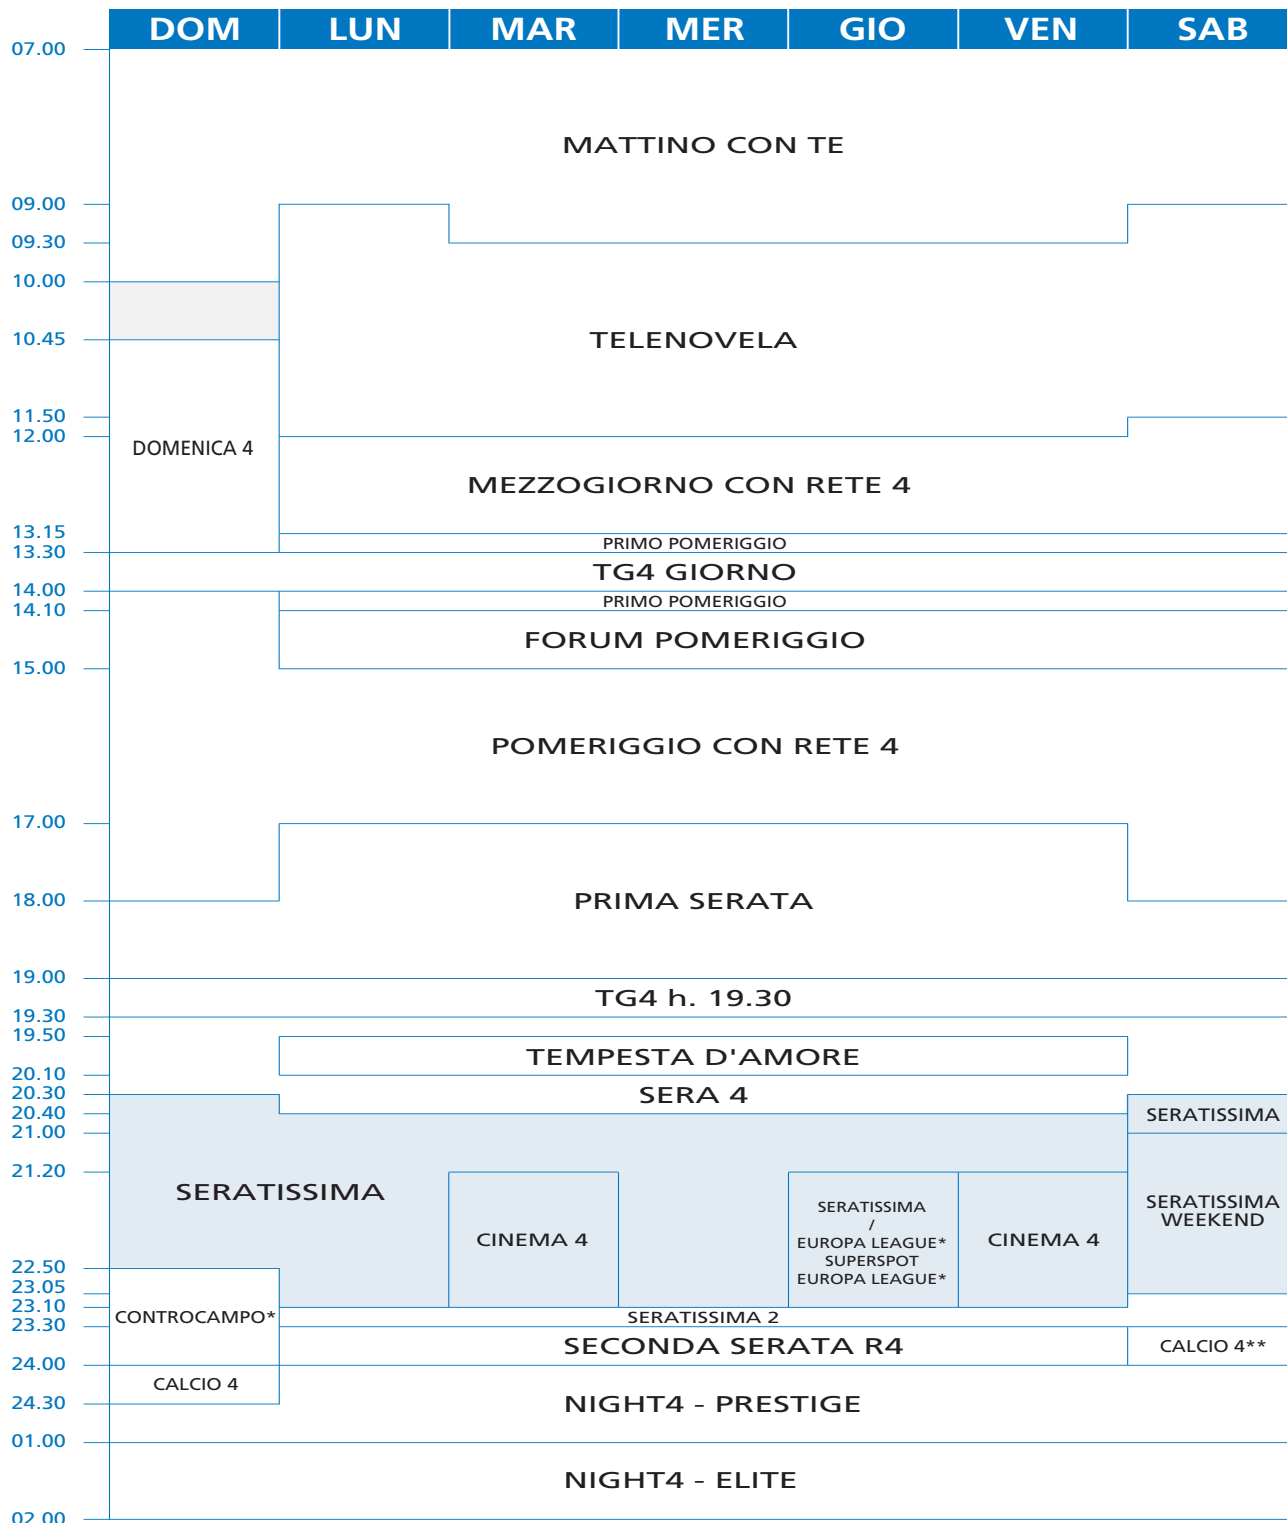

PALINSESTO PROGRAMMI

	DOM	LUN	MAR	MER	GIO	VEN	SAB
07.00		VITA DA STREGA					
07.30	MINISERIE	QUINCY / NASH BRIDGES					TELEFILM
08.30		HUNTER / PACIFIC BLUE					
09.15		MERCATO ITALIANO					
09.30	ARTEZIP						
09.45	MAGNIFICA ITALIA						
10.00		SOAP					VIVERE MEGLIO
10.30	LA SANTA MESSA						
11.00		ULTIME DAL CIELO					CUOCHI SENZA FRONTIERE
11.30	PIANETA MARE						
11.35		TG4					
12.15	PIANETA MARE	TELEFILM					CUOCHI SENZA FRONTIERE
12.30	MELAVERDE	DETECTIVE IN CORSIA					TELEFILM
13.30	TG4 GIORNO						
14.00	DOCUMENTARIO	FORUM SESSIONE POMERIDIANA				FORUM	FORUM
14.30	FILM	WOLFF				FILM	POIROT
15.00		SENTIERI					
15.30	FILM	FILM				FILM	PSYCH III
16.00							
16.45	FILM					FILM	DOCUMENTARIO
16.50							
17.50							
19.00	TG4 19.00						
19.30		TEMPESTA D'AMORE					
20.15	COLOMBO	WALKER TEXAS RANGER					
21.15	SERIE	SERIE	CINEMA 4	FILM	FILM / EUROPA LEAGUE*	CINEMA 4	BONES
21.30							
22.30	CONTRO CAMPO	BELLISSIMI	BELLISSIMI	BELLISSIMI	CINEMA FESTIVAL	BELLISSIMI	THE UNIT
23.15							
24.00							
24.30							
01.00	RETE 4 NOTTE						
02.20							

* Europa League sostituisce Film il 18 e 25 febbraio 2010

PALINSESTO PUBBLICITARIO

* Europa League e Supersport Europa League sostituiscono Seratissima il 25/2 e Seratissima Promozione il 18/2