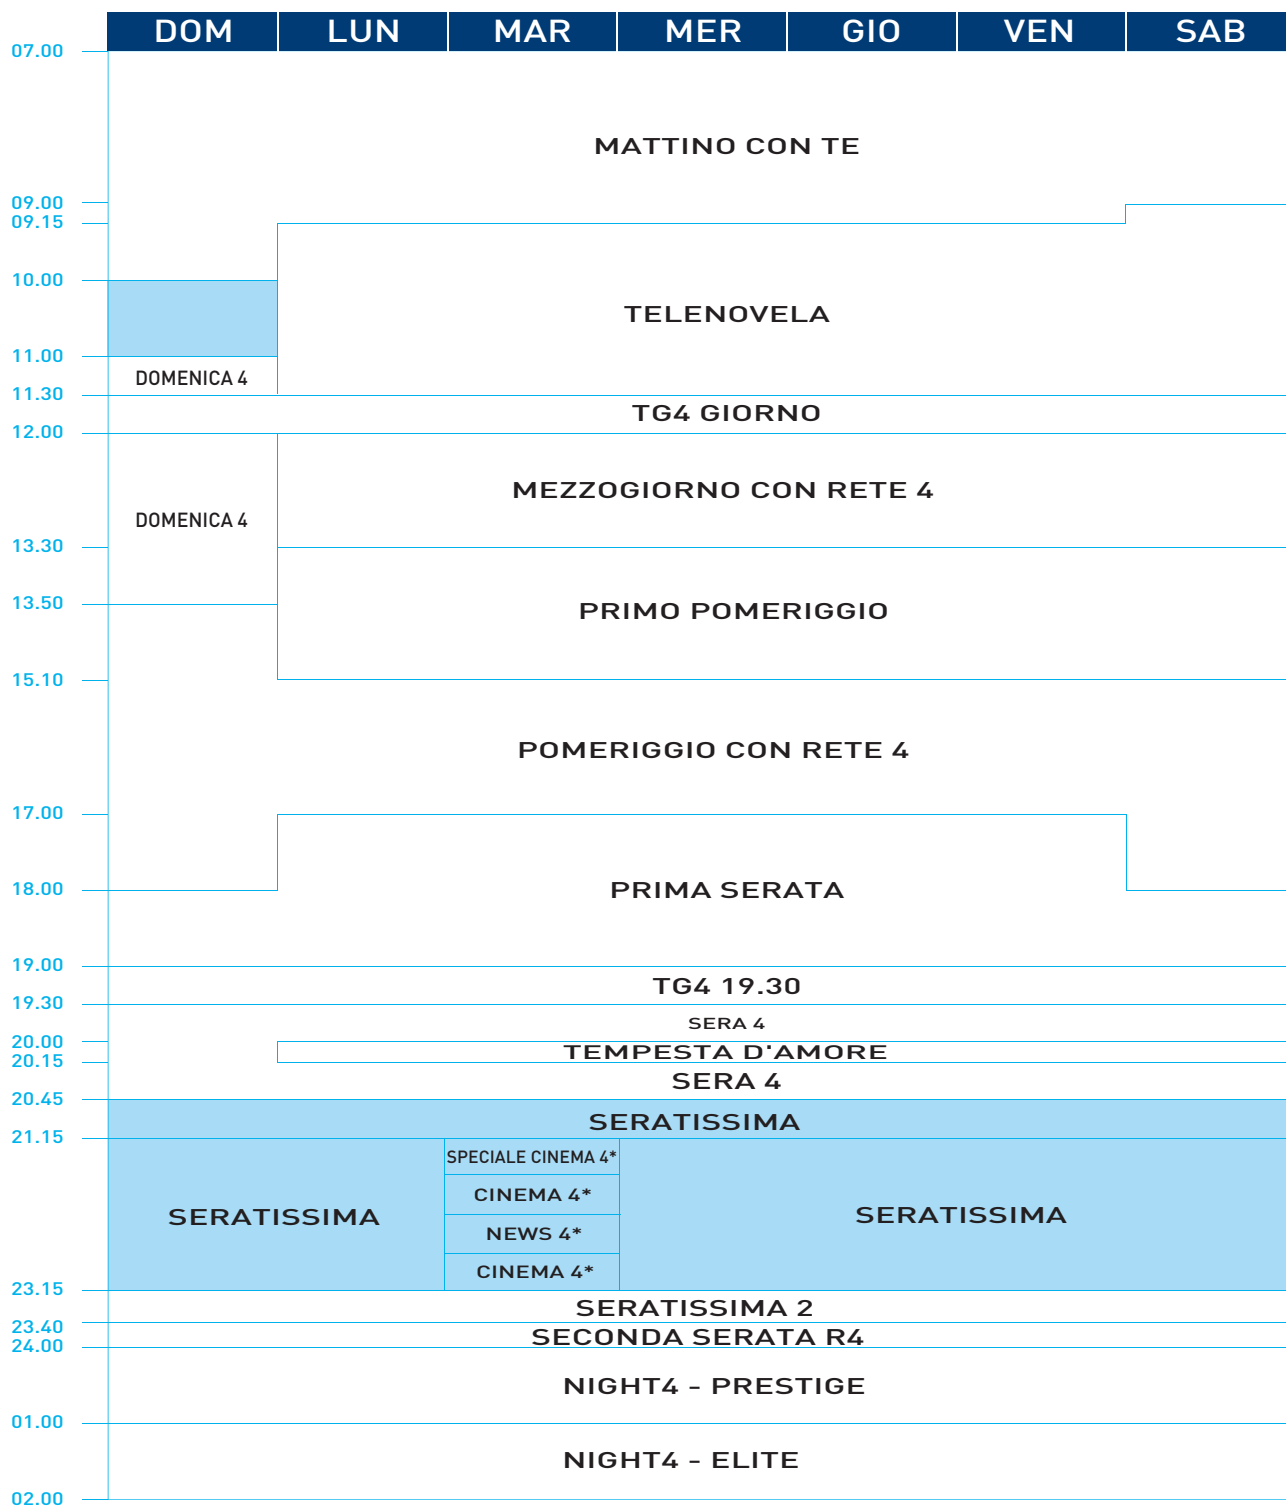

PALINSESTO PUBBLICITARIO

*Dal 5/7 sostituite da Seratissima

PALINSESTO PROGRAMMI

	DOM	LUN	MAR	MER	GIO	VEN	SAB
06.00	MEDIASHOPPING						
07.00	MEDIASHOPPING						
07.30	SOAP	SOAP					SOAP
08.20		VIVERE					
08.40		MEDIASHOPPING					
09.00	CENTOVETRINE						
09.20	BEAUTIFUL	MEDIASHOPPING					CENTOVETRINE
09.50		SOAP					
10.30	SOAP						
11.00	FICTION	TEMPESTA D'AMORE					FICTION
11.50		TEMPESTA D'AMORE					
12.00	SITCOM	FICTION					TELEFILM
12.20		SITCOM					
13.45	FILM	IL MONDO DI PATTY 2					TELEFILM
14.00		IL MONDO DI PATTY 2					
14.30	IL MONDO DI PATTY 2						
15.30	TELEFILM						
16.20	PRODUZIONE	TELEFILM					PRODUZIONE
17.20	TV MOVIE / FILM	ELISA DI RIVOMBROSA I, II, III / LA FRECCIA NERA AMICHE MIE / SEI FORTE MAESTRO I, II					TELEFILM
18.00		ELISA DI RIVOMBROSA I, II, III / LA FRECCIA NERA AMICHE MIE / SEI FORTE MAESTRO I, II					
18.20	TV MOVIE / FILM	REALITY READY MADE					FICTION
19.00		AMICI CASTING / AMICI STORY					
19.10		CARTONI					
20.00	AMICI CASTING / AMICI STORY						
20.20	CARTONI						
20.20	TEMPESTA D'AMORE						
21.00	TV MOVIE / AMICI IN TOUR	TELEFILM	FILM	SITCOM	FILM	FICTION	TV MOVIE GIALLI / ALISA
23.00	BIKINI	UOMINI E DONNE STORY					FICTION
01.00	REALITY READY MADE (R)						
02.00	REALITY READY MADE (R)