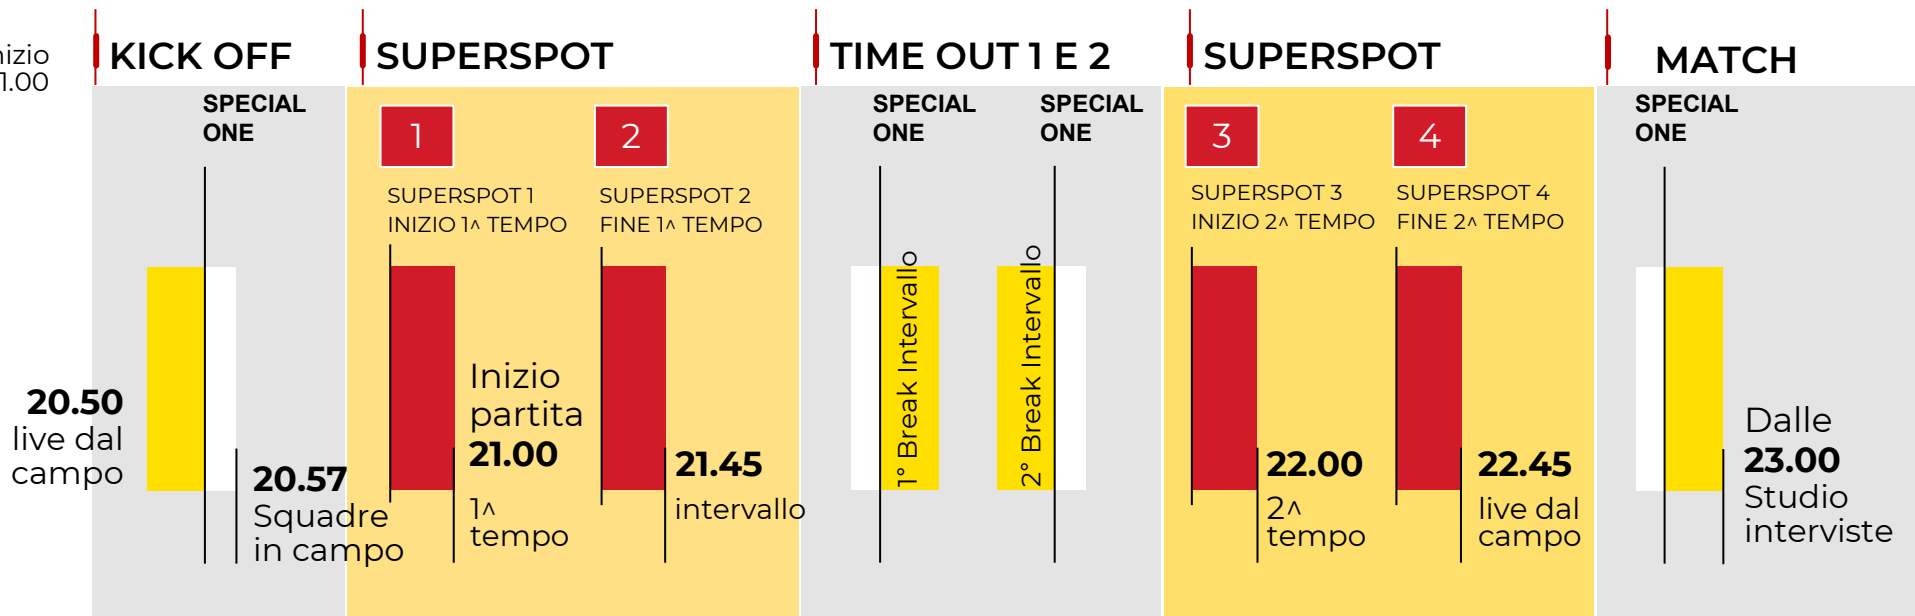

# COPPA ITALIA - FINALE 13 MAGGIO

5

Con le semifinali del 21 e 22 Aprile si decideranno gli sfidanti che parteciperanno alla Finale del 13 Maggio.

LALIGA

LA LIGA - DOMENICA 10 MAGGIO ORE 21.00

IL CLASÌCO – SFIDA DECISIVA PER IL TITOLO DI CAMPIONE DI SPAGNA

# LE POSIZIONI PUBBLICITARIE

KICK OFF, TIME OUT 1 E 2, MATCH SONO ACQUISTABILI NELLE POSIZIONI: PRIMA, SECONDA, PENULTIMA, ULTIMA, SPECIAL ONE E ROTAZIONE

Scaletta inizio match ore 21.00