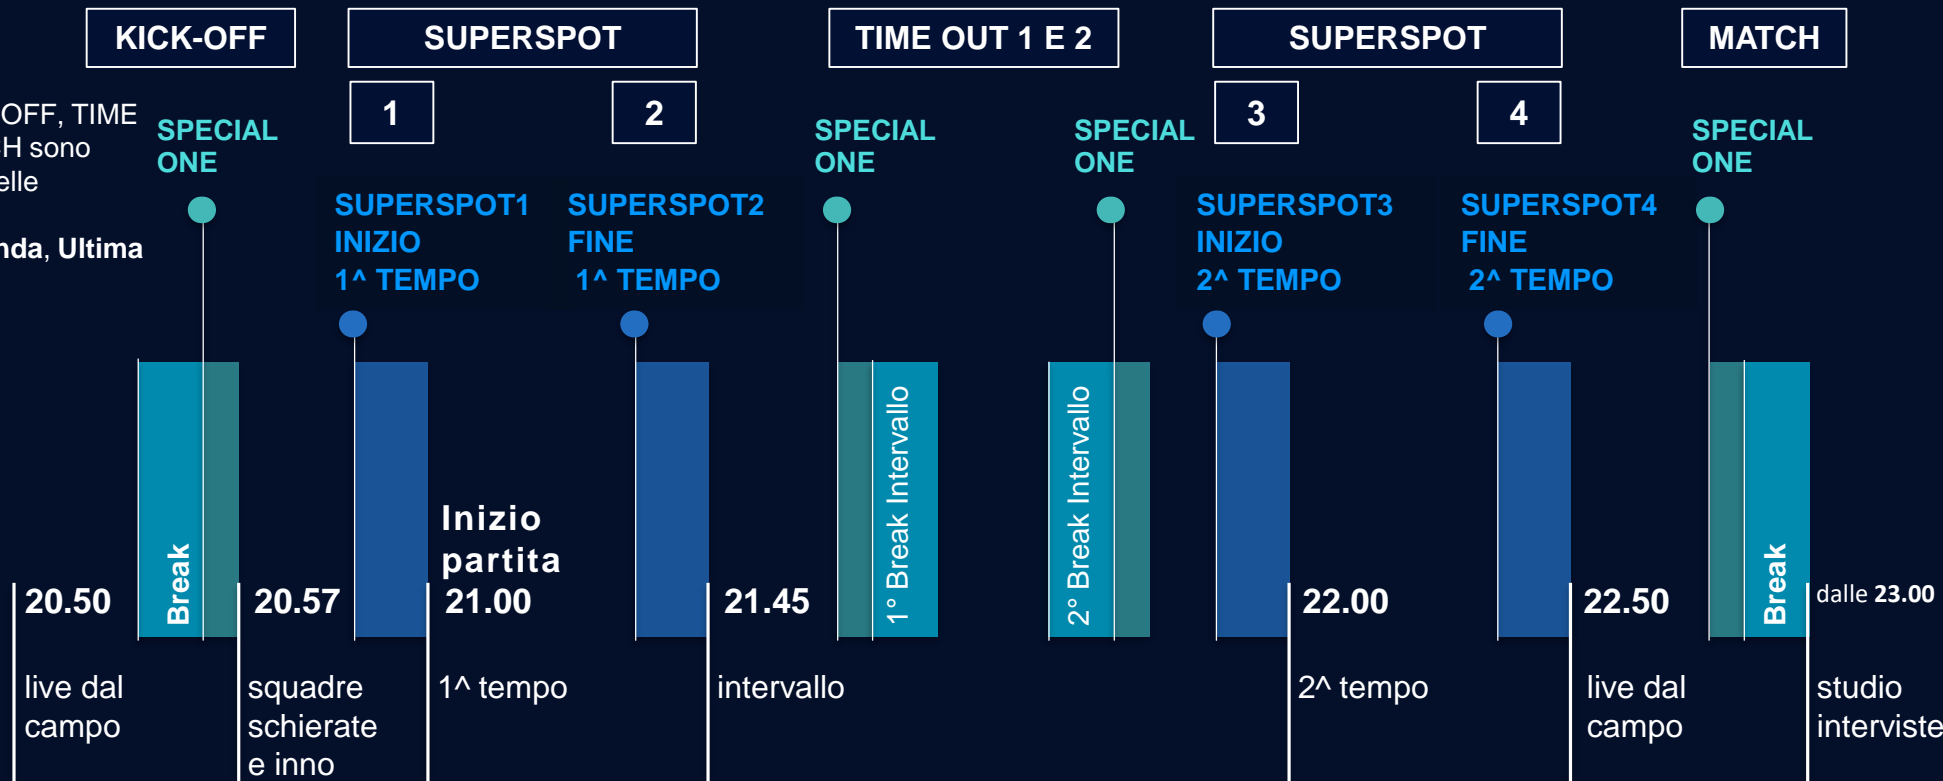

 FASE A GIRONI STAGIONE 2020-2021
MARTEDÌ
KICK OFF ORE 21.00

JUVENTUS
INTER
ATALANTA
LAZIO

5 FASE A GIRONI STAGIONE 2020-2021
MARTEDÌ
KICK OFF ORE 21.00

20 OTTOBRE

27 OTTOBRE

03 NOVEMBRE

24 NOVEMBRE

01 DICEMBRE

08 DICEMBRE

Il calendario puntuale degli incontri verrà comunicato dopo il sorteggio di giovedì 1 Ottobre

L'OFFERTA COMMERCIALE

L'ACQUISTO PREVEDE MODULI DI 6 SPOT
(1 PER PARTITA) PER POSIZIONE

I break KICK-OFF, TIME OUT e MATCH sono acquistabili nelle posizioni :
Prima, Seconda, Ultima e rotazione

5 MODULI (6 SPOT) AUTUNNO 2020
1 SPOT IN OGNI PARTITA

LISTINI SPOT 30'' - SUPERSPOT E SPECIAL ONE 15''

BREAK	ROTAZIONE	PRIMA	SECONDA	ULTIMA	SPECIAL ONE 15''
Kick-Off	722.000	794.000	768.000	768.000	590.000
Superspot 1	711.000				
Superspot 2	862.000				
Time out 1	850.000	929.000	905.000	905.000	688.000
Time out 2	850.000	929.000	905.000	905.000	688.000
Superspot 3	741.000				
Superspot 4	723.000				
Match	569.000	628.000	603.000	603.000	444.000

LISTINI PER SINGOLA PARTITA AUTUNNO 2020

21 e 28 OTTOBRE

3 e 24 NOVEMBRE

1 e 8 DICEMBRE

LISTINI SPOT 30'' - SUPERSPOT E SPECIAL ONE 15''

BREAK	ROTAZIONE	PRIMA	SECONDA	ULTIMA	SPECIAL ONE 15''
Kick-Off	139.500	153.000	148.000	148.000	114.000
Superspot 1	139.000				
Superspot 2	171.000				
Time out 1	170.000	186.000	181.000	181.000	137.500
Time out 2	170.000	186.000	181.000	181.000	137.500
Superspot 3	148.500				
Superspot 4	147.000				
Match	115.000	127.000	121.500	121.500	89.500