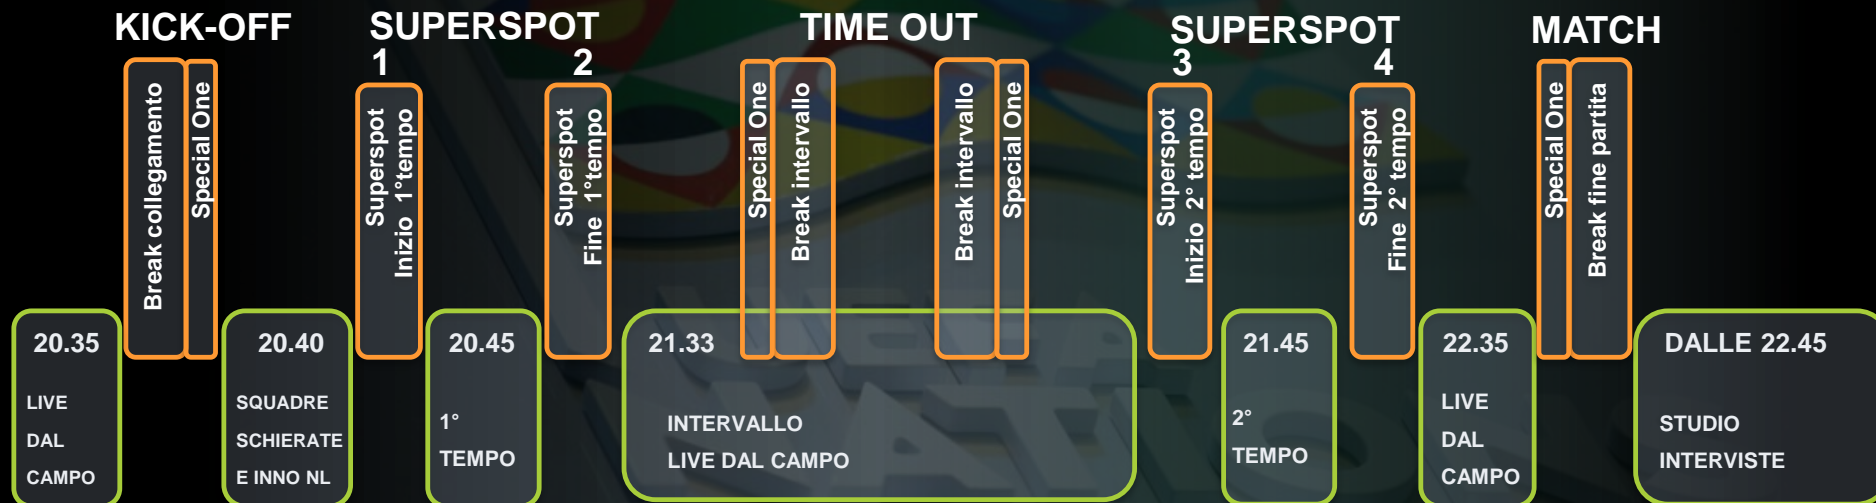

LA MAPPA DEI BREAK

ESEMPIO INIZIO PARTITA h20.45

TIPOLOGIE BREAK

NOTE.
SPECIAL ONE: SPOT 15" INCORNICIATO SEPARATO DAL BREAK DA UN BUMPER
ORARI INDICATIVI ESEMPLIFICATIVI

OFFERTA COMMERCIALE ADV LISTINI PER SINGOLA PARTITA

3 e 8 Settembre 2020

Listini € spot 30'' tranne Superspot 15'' e Special One 15''

Testata	Listino Rotazione	Listino PSU	Listino Primiissima	Listino Special One	Grp Uomini	Grp 15-64
Kick-Off	22.000	23.300	24.200	18.000	1,49	1,38
Superspot 1	25.500				1,92	1,61
Superspot 2	50.300				3,78	2,58
Time Out	41.000	43.500	45.000	33.600	2,49	2,32
Superspot 3	43.200				3,25	2,22
Superspot 4	49.300				3,71	2,26
Match	37.300	39.500	41.000	30.500	2,51	1,58