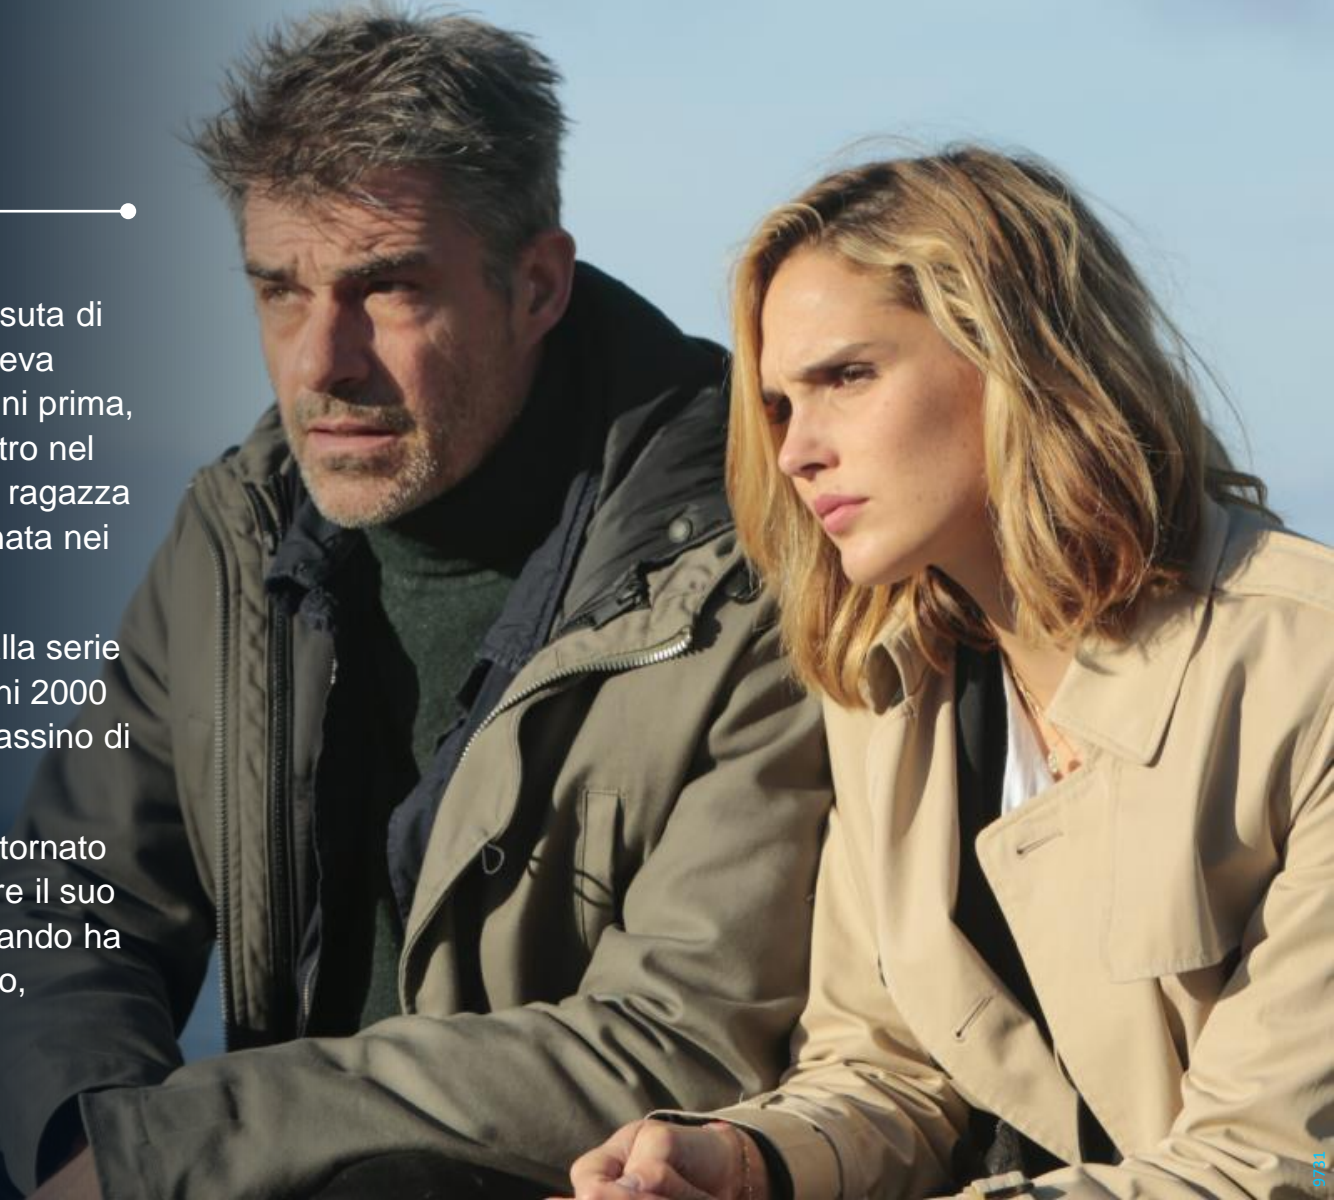

GLI EREDI DELLA TERRA

Gli Eredi della terra racconta la storia di Hugo Llor, orfano dodicenne che lavora nei cantieri navali, grazie alla generosità di Arnau Estanyol, che ha preso il ragazzo sotto la sua protezione.

A partire da questo momento, Hugo combatterà tra la lealtà verso la famiglia Estanyol e la necessità di sopravvivenza in una città sempre più ingiusta verso i più deboli.

UN'ALTRA VERITA'

Audrey, 35 anni, unica sopravvissuta di un misterioso serial killer che viveva nella regione di Biarritz sedici anni prima, viene brutalmente riportata indietro nel tempo da un nuovo crimine: una ragazza di 17 anni viene trovata assassinata nei Paesi Baschi lungo il litorale.

Niente collega questo omicidio alla serie di crimini commessi nei primi anni 2000 dall'uomo allora noto come l'assassino di Itsas.

Tuttavia, Audrey è certa: Itsas è tornato e, per dimostrarlo, deve affrontare il suo passato, perché quella notte, quando ha incrociato la strada dell'assassino, ha mentito su tutto e con tutti.